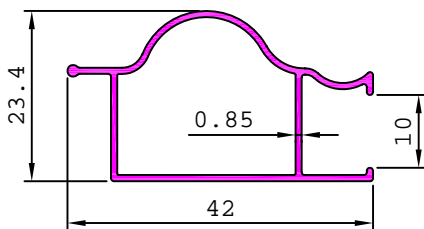

KITCHEN CABINET

SL. No.	Section No.	A	Weight kg/m
1	15208	0.76	0.239
2	15209	1.03	0.315

SL. No.	Section No.	A	Weight kg/m
1	15184	0.80	0.247
2	15147	0.95	0.288
3	15132	1.10	0.331

19629

0.388 kg/m

35044

0.225 kg/m

22136

0.194 kg/m

22137

0.224 kg/m

22138

0.268 kg/m

22139

0.303 kg/m