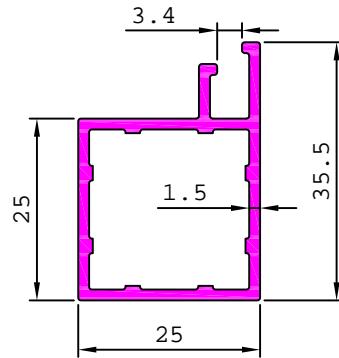

KITCHEN CABINET

SL. No.	Section No.	A	Weight kg/m
1	22107	0.85	0.273
2	22117	1.10	0.343

SL. No.	Section No.	A	Weight kg/m
1	22108	0.85	0.314
2	22118	1.10	0.396

22121 0.389 kg/m

22113 0.484 kg/m

22151 0.340 kg/m