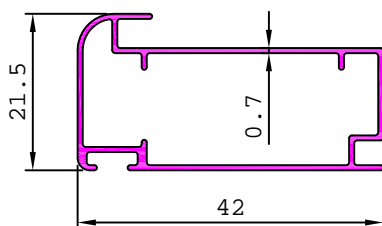

22155

0.711 kg/m

22110

0.545 kg/m

22146

0.274 kg/m

22156

0.278 kg/m

KITCHEN CABINET

SL. No.	Section No.	A	Weight kg/m
1	15208	0.76	0.239
2	15209	1.03	0.315

SL. No.	Section No.	A	Weight kg/m
1	15184	0.80	0.247
2	15147	0.95	0.288
3	15132	1.10	0.331

19629

0.388 kg/m

35044

0.225 kg/m