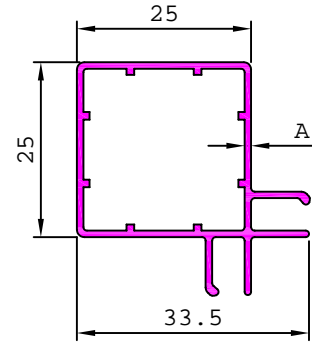

KITCHEN CABINET

SL. No.	Section No.	A	Weight kg/m
1	22107	0.85	0.273
2	22117	1.10	0.343

SL. No.	Section No.	A	Weight kg/m
1	22108	0.85	0.314
2	22118	1.10	0.396

22121 0.389 kg/m

22113 0.484 kg/m

22151 0.340 kg/m