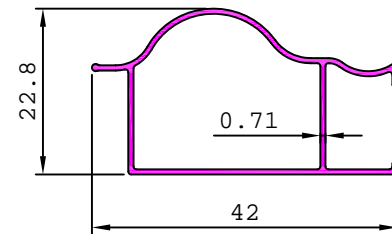

KITCHEN CABINET

SL. No.	Section No.	A	Weight kg/m
1	15208	0.76	0.239
2	15209	1.03	0.315

SL. No.	Section No.	A	Weight kg/m
1	15184	0.80	0.247
2	15147	0.95	0.288
3	15132	1.10	0.331

19629

0.388 kg/m

35044

0.225 kg/m

22136

0.194 kg/m

22137

0.224 kg/m

22138

0.268 kg/m

22139

0.303 kg/m