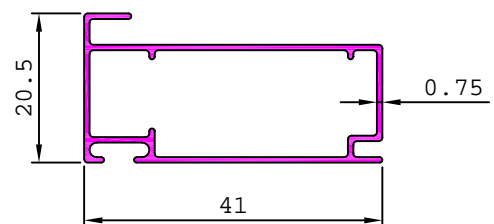

22155

0.711 kg/m

22110

0.545 kg/m

22146

0.274 kg/m

22156

0.278 kg/m

KITCHEN CABINET

SL. No.	Section No.	A	Weight kg/m
1	15208	0.76	0.239
2	15209	1.03	0.315

SL. No.	Section No.	A	Weight kg/m
1	15184	0.80	0.247
2	15147	0.95	0.288
3	15132	1.10	0.331

19629

0.388 kg/m

35044

0.225 kg/m