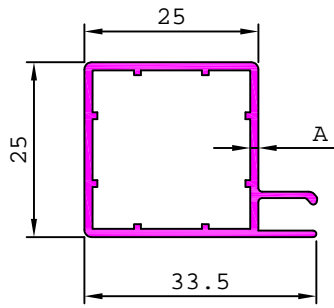

KITCHEN CABINET

SL. No.	Section No.	A	Weight kg/m
1	22107	0.85	0.273
2	22117	1.10	0.343

SL. No.	Section No.	A	Weight kg/m
1	22108	0.85	0.314
2	22118	1.10	0.396

22121 0.389 kg/m

22113 0.484 kg/m

22151 0.340 kg/m