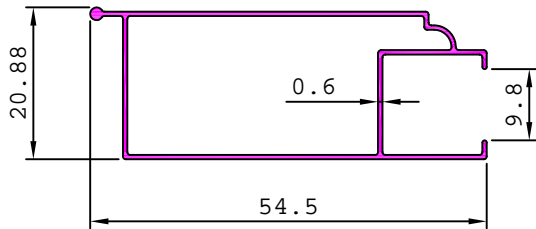

KITCHEN CABINET

SL. No.	Section No.	A	Weight kg/m
1	22107	0.85	0.273
2	22117	1.10	0.343

SL. No.	Section No.	A	Weight kg/m
1	22108	0.85	0.314
2	22118	1.10	0.396

22121 0.389 kg/m

22113 0.484 kg/m

22151 0.340 kg/m

22154 0.343 kg/m

S5455 0.362 kg/m

KITCHEN CABINET

22145

0.256 kg/m

22101

0.386 kg/m

22114