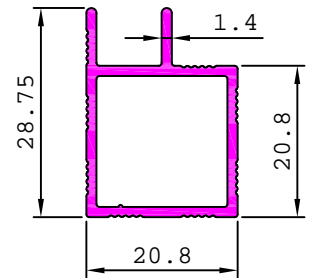

KITCHEN CABINET

SL. No.	Section No.	A	Weight kg/m
1	22107	0.85	0.273
2	22117	1.10	0.343

SL. No.	Section No.	A	Weight kg/m
1	22108	0.85	0.314
2	22118	1.10	0.396

22121 0.389 kg/m

22113 0.484 kg/m

22151 0.340 kg/m