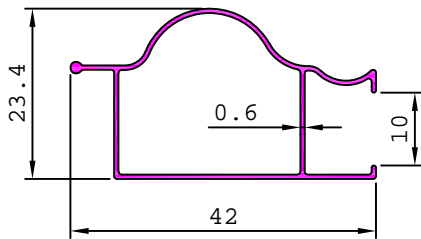

KITCHEN CABINET

SL. No.	Section No.	A	Weight kg/m
1	15208	0.76	0.239
2	15209	1.03	0.315

SL. No.	Section No.	A	Weight kg/m
1	15184	0.80	0.247
2	15147	0.95	0.288
3	15132	1.10	0.331

19629

0.388 kg/m

35044

0.225 kg/m

22136

0.194 kg/m

22137

0.224 kg/m

22138

0.268 kg/m

22139

0.303 kg/m