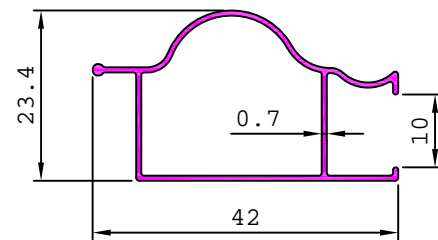

KITCHEN CABINET

SL. No.	Section No.	A	Weight kg/m
1	15208	0.76	0.239
2	15209	1.03	0.315

SL. No.	Section No.	A	Weight kg/m
1	15184	0.80	0.247
2	15147	0.95	0.288
3	15132	1.10	0.331

19629

0.388 kg/m

35044

0.225 kg/m

22136

0.194 kg/m

22137

0.224 kg/m

22138

0.268 kg/m

22139

0.303 kg/m